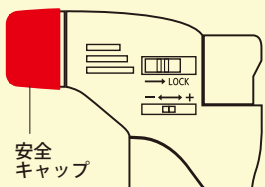

ピンク

ブルー

オレンジ

あぶり師は…

①安全キャップ付き
なので安心

②ガスボンベ不要

使いきりタイプなので、ガスボンベ不要。
コンパクトなサイズで
置き場所にも困りません。

様々なシーンで活躍！

商品名	MX-GM-25J あぶり師		希望小売価格	オープンプライス	
仕様	6個平置きディスプレイ(3色アソート)		入り数	6個入×20BOX=120個入	
本体サイズ	73×29×105 (mm)	本体重量	81.5g	JANコード	4977648121892
内箱サイズ	78×110×191 (mm)	内箱重量	559g	内箱ITF	24977648121896
外箱サイズ	396×370×242 (mm)	外箱重量	11.45kg	外箱ITF	14977648121899